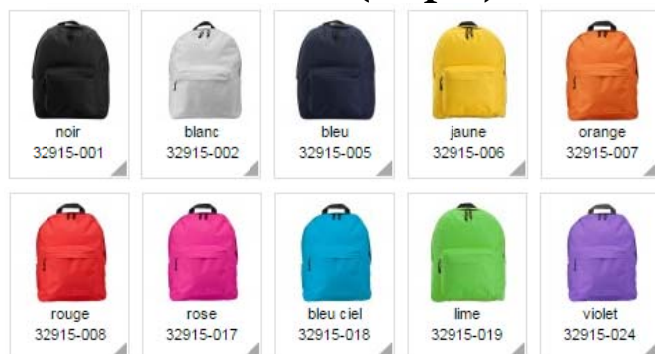

Sac à dos (40 pcs)

Sac à dos Rush

Art. 32915

[écrivez un avis](#)

Un sac à dos robuste à un prix défiant toute concurrence !

- sac à dos pratique avec compartiment principal spacieux et pochette frontale
- avec poignée de portage et bretelles confortables
- en polyester 600D robuste et imperméable

Dimensions : 41 x 33 x 19 cm

- Sacs à dos impression 1 couleur à partir de 40 pièces
- minimum de 80 pièces pour marquage en 2 couleurs

Lampe de poche (30 pcs)